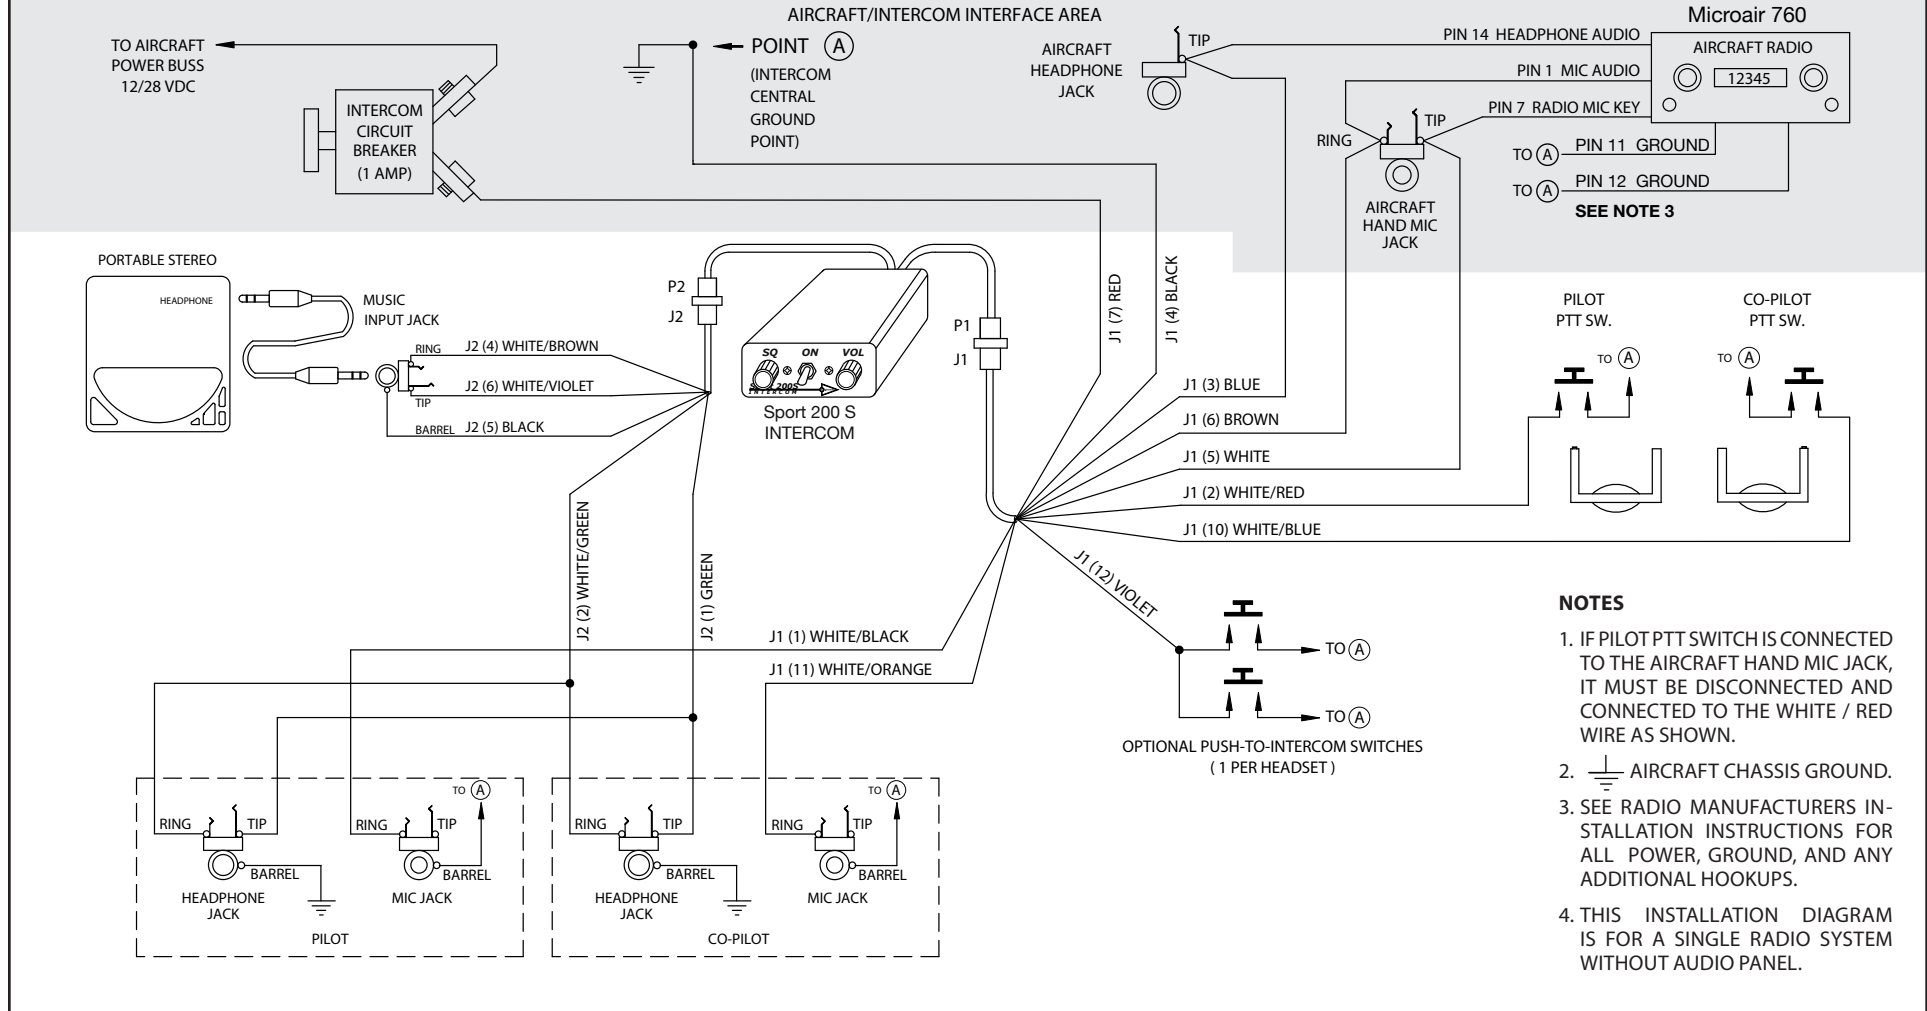

**Figure 4**

**Sport 200S – Microair 760 Radio Installation Wiring Diagram**