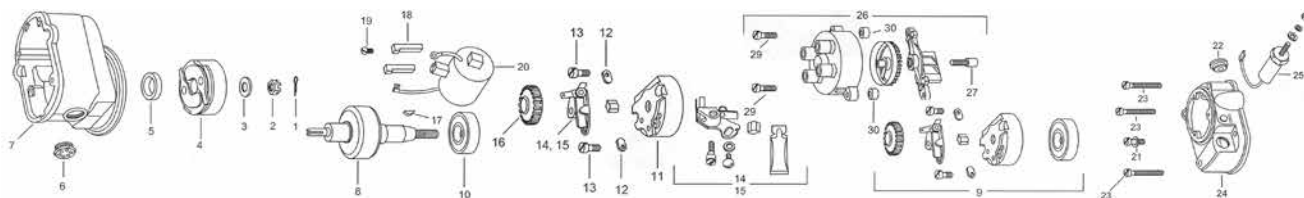

SLICK MAGNETO PARTS

4300 SERVICE PARTS LIST

No.	Description	4301	4302	4303	4316	4330	4331	4342	4344	4345	Qty	Price/ea.
1	Cotter pin	M2556	M2556	M2556	M2556	M2556	M2556	M2556	M2556	M2556	1	\$6.65
2	Nut	M3019	M3019	M3019	M3019	M3019	M3019	M3019	M3019	M3019	1	\$12.50
3	Washer	M3172	M3172	M3172	M3172	M3172	M3172	M3172	M3172	M3172	1	\$13.85
4	Impulse Coupling Assy.	M3007	-	-	M3076	M3068	-	-	-	-	1	\$759.00
5	Oil Seal	M3062	M3062	M3062	M3062	M3062	M3062	M3062	M3062	M3062	1	\$26.95
6	Air Vent	M1077	M1077	M1077	M1077	M1077	M1077	M1077	M1077	M1077	1	\$11.65
7	Frame	M3859	M3900	M3859	M3888	M3888	M3900	M3900	M3900	M3900	1	\$527.00
8	Rotor	M3073	M3518	M3338	M3047	M3065	M3065	M3548	M3513	M3548	1	\$538.00
9	Bearing Kit	K3318-4	K3318-4	K3318-4	K3318-4	K3318-4	K3318-4	K3301	K3301	K3301	1	\$453.00
10	Ball Bearing	M3006	M3006	M3006	M3006	M3006	M3006	M3006	M3006	M3006	1	\$82.75
12	Bearing Cap Clamp	M3018	M3018	M3018	M3018	M3018	M3018	M3018	M3018	M3018	2	\$12.50
13	Screw	M3221	M3221	M3221	M3221	M3221	M3221	M3221	M3221	M3221	2	\$29.65
14	Contact Point Kit-Primary	M3081	M3081	M3081	M3081	M3081	M3081	M3637	M3637	M3637	1	\$109.75
15	Contact Point Kit-Secondary	-	-	-	-	-	-	M3740	M3740	M3637	1	\$165.95
16	Rotor Gear	M3827	M3827	M3827	M3827	M3827	M3827	M3827	M3827	M3827	1	\$24.50
17	Woodruff Key	M2536	M2536	M2536	M2536	M2536	M2536	M2536	M2536	M2536	1	\$6.70
18	Coil Wedge	M3040	M3040	M3040	M3040	M3040	M3040	M3040	M3040	M3040	2	\$23.50
19	Screw	M3020	M3020	M3020	M3020	M3020	M3020	M3020	M3020	M3020	1	---
20	Coil*(see below)	K3975	K3975	K3975	K3975	K3975	K3975	K3975	K3975	K3975	1	\$686.00
21	Screw	M2555	M2555	M2555	M2555	M2555	M2555	M2555	M2555	M2555	1	\$2.53
22	Air Vent w/Hood	M3084	M3084	M3084	M3084	M3084	M3084	M3084	M3084	M3084	1	\$39.99
23	Screw	M3015	M3015	M3015	M3015	M3015	M3015	M3015	M3015	M3015	3	\$3.00
24	Housing, Dist.	M3902	M3902	M3902	M3902	M3902	M3902	M3874	M3874	M3832	1	\$311.00
25	Capacitor	K3984	K3984	K3984	K3984	K3984	K3984	K3984	K3984	K3984	1	---
27	Carbon Brush	M3215	M3215	M3215	M3215	M3215	M3215	M3215	M3215	M3215	1	\$24.75
--	Washer	M2532	M2532	M2532	M2532	M2532	M2532	M2532	M2532	M2532	1	\$1.56
29	Screw	M3021	M3021	M3021	M3021	M3021	M3021	M3021	M3021	M3021	2	\$2.45
30	Spacer	M3826	M3826	M3826	M3826	M3826	M3826	M3826	M3826	M3826	2	\$5.90