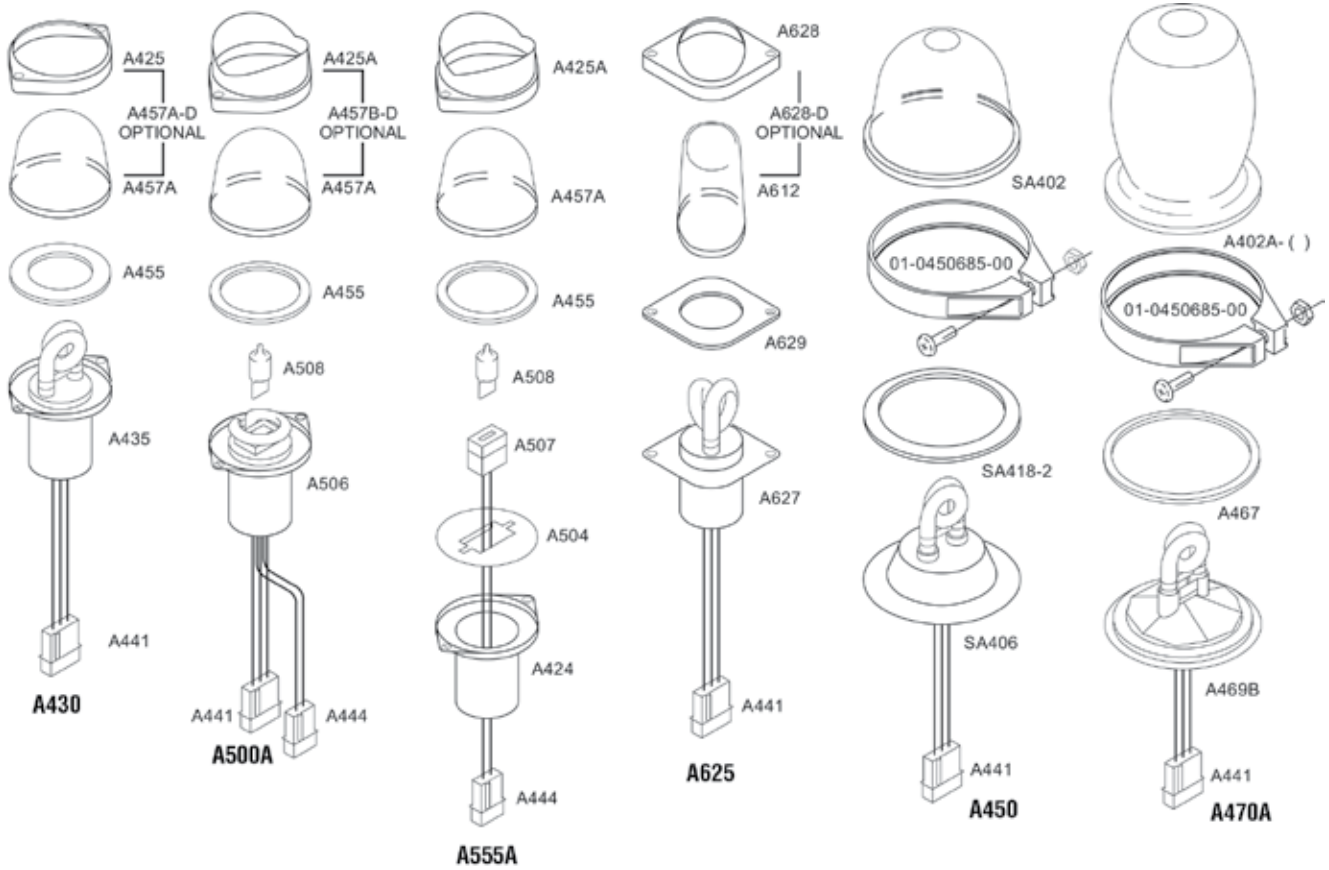

WHELEN STROBE LIGHTS

EL